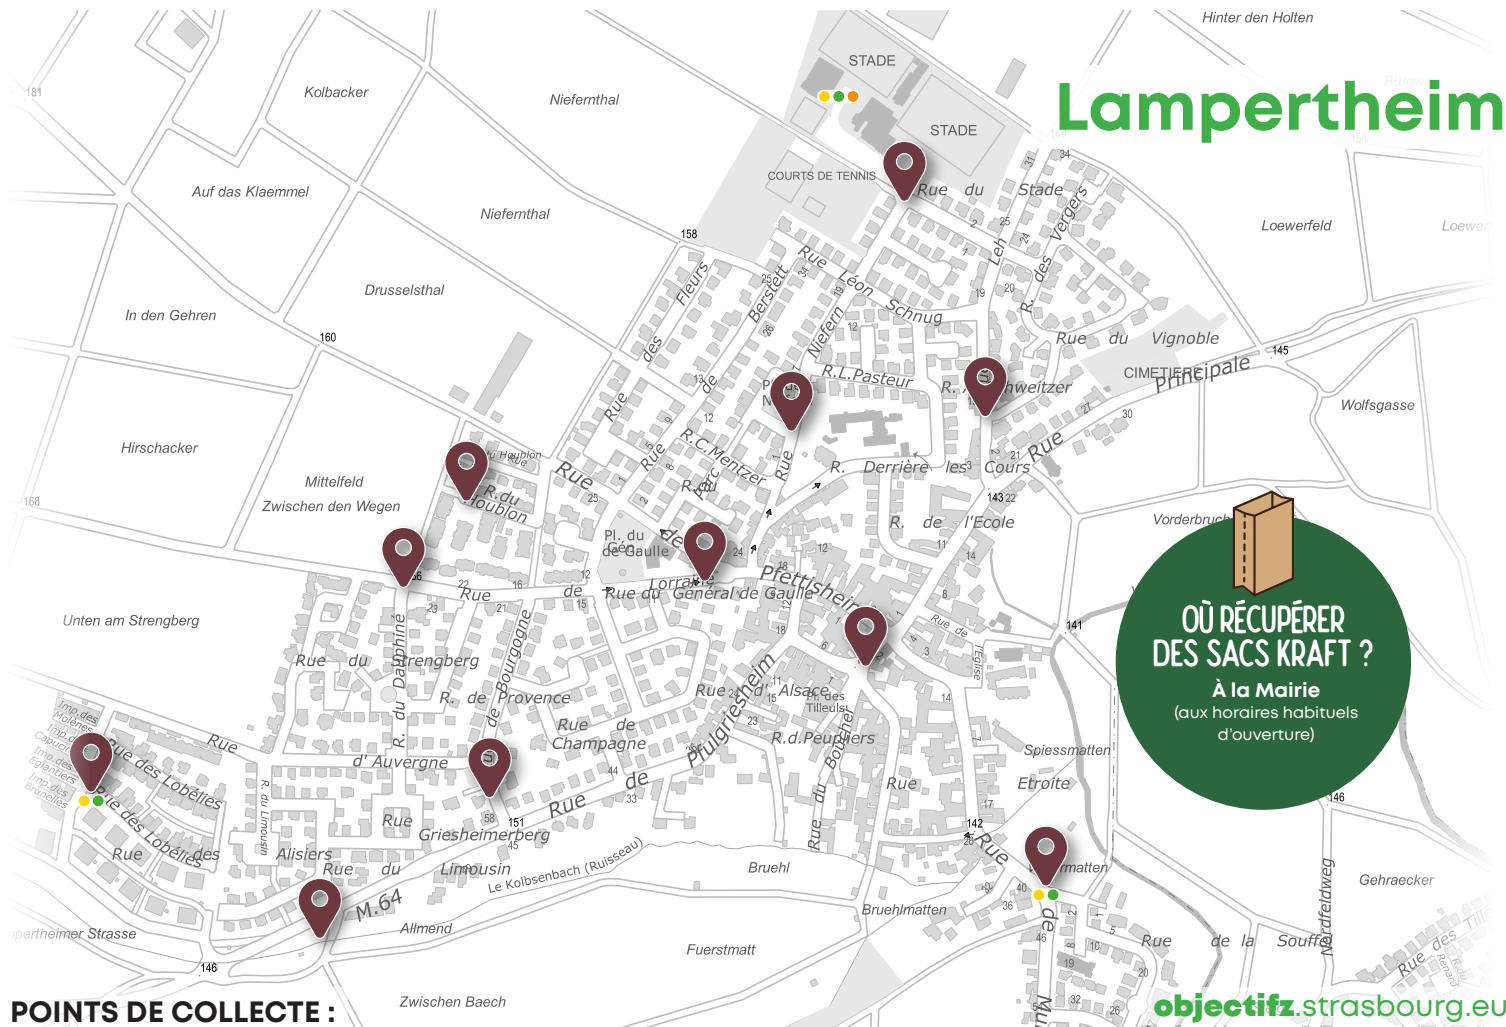

— À LAMPERTHEIM —

MES DÉCHETS
ALIMENTAIRES ONT
DE LA RESSOURCE!

LES POINTS DE
COLLECTE PRÈS
DE CHEZ MOI

Avec le soutien de

climaxion
anticiper • économiser • valoriser

La Région
Grand Est

INFO DÉCHETS
03 68 98 51 90

objectifz.strasbourg.eu

Lampertheim

POINTS DE COLLECTE :

-  Borne de tri déchets alimentaires
-  Conteneur papiers, cartons, briques alimentaires, bouteilles et flacons en plastique, emballages métalliques
-  Conteneur à verre : bouteilles, pots et bocaux
-  Conteneur textiles, linge de maison et chaussures